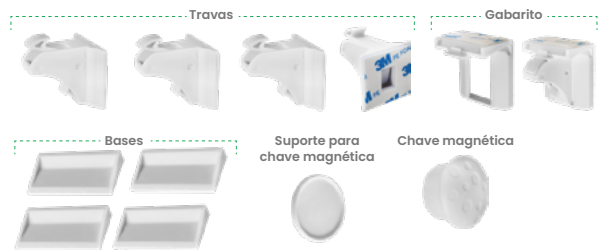

Escaneie e veja mais

Fecho Magnético **MAX GH1**

ACABAMENTO Niquelado

• Acompanham parafusos e fita adesiva para fixação

Escaneie e veja mais

Pulsador **TOQUE MAGNÉTICO**

ACABAMENTO Alumínio fosco

• Dispositivo para abertura de portas com sistema magnético que dispensa a utilização de puxadores
• Acompanham 4 parafusos para instalação do pulsador magnético, bucha plástica e batente de metal

Escaneie e veja mais

TRAVA MAGNÉTICA INVISÍVEL

KIT COMPOSTO POR 04 CONJUNTOS DE TRAVAS COM BASES, 01 CHAVE MAGNÉTICA E 01 GABARITO

• Acabamento interno invisível
• Segurança com documentos, produtos perecíveis, químicos, etc
• Evita que as crianças abram as gavetas e armários
• Não é necessário furação, utiliza fita dupla face 3M
• Após aplicada, só abre passando o botão magnético na gaveta
• Suporta até 25 Kg • Material: Plástico branco