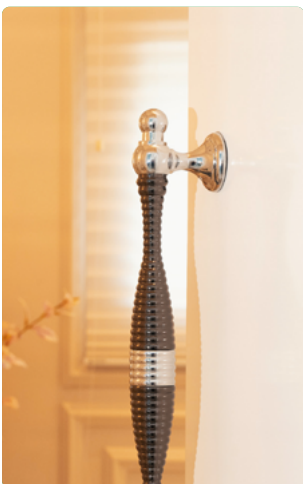

Puxador Alça Nobre de Alumínio com detalhes em Zamac

MAX 20

FURAÇÃO	335mm
COMPRIMENTO	425mm
ACABAMENTO	Preto com Cromado

- > **DIÂMETRO DO TUBO: 38mm**
- > **DIÂMETRO DAS PONTEIRAS: 34mm**
- Precisa de furação prévia na porta
- Pode ser utilizado como Puxador Duplo ou como Puxador de 1 lado