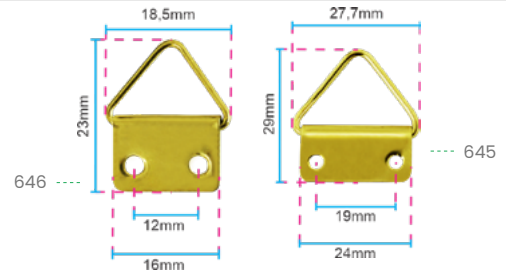

SUPORTE TRIÂNGULO

PRODUTO MAX 646 - Médio MAX 645 - Grande

ACABAMENTO Bicromatizado

Escaneie e veja mais