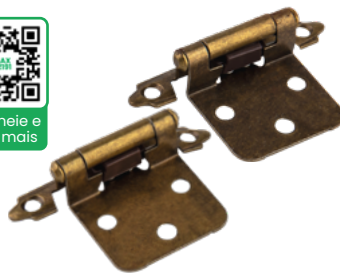

Escaneie e veja mais

Fecho Magnético **MAX GH1**

ACABAMENTO Niquelado

• Acompanham parafusos e fita adesiva para fixação

Escaneie e veja mais

Pulsador **TOQUE MAGNÉTICO**

ACABAMENTO Alumínio fosco

• Dispositivo para abertura de portas com sistema magnético que dispensa a utilização de puxadores
• Acompanham 4 parafusos para instalação do pulsador magnético, bucha plástica e batente de metal

Escaneie e veja mais

TRAVA MAGNÉTICA INVISÍVEL

KIT COMPOSTO POR 04 CONJUNTOS DE TRAVAS COM BASES, 01 CHAVE MAGNÉTICA E 01 GABARITO

• Acabamento interno invisível
• Segurança com documentos, produtos perecíveis, químicos, etc
• Evita que as crianças abram as gavetas e armários
• Não é necessário furação, utiliza fita dupla face 3M
• Após aplicada, só abre passando o botão magnético na gaveta
• Suporta até 25 Kg • Material: Plástico branco

Fechadura com Tambor
MAX 137

| | | |
|-------------------------|-------|-------|
| PRODUTO | Curto | Longo |
| ALTURA DO TAMBOR | 22mm | 32mm |

- Com chave tradicional

Fechadura com Tambor
MAX 138

| | | |
|-------------------------|-------|-------|
| PRODUTO | Curto | Longo |
| ALTURA DO TAMBOR | 22mm | 32mm |

- Com chave tradicional

Trinco de Ferro
MAX 87202

| | |
|--------------------|---------------|
| ACABAMENTOS | Bicromatizado |
|--------------------|---------------|

- Para utilização em portas de armários