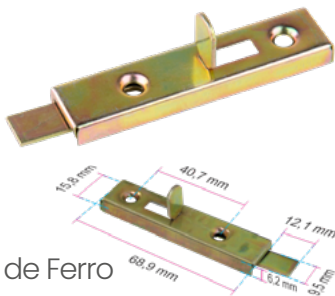

Escaneie e veja mais

TRAVA MAGNÉTICA INVISÍVEL

KIT COMPOSTO POR 04 CONJUNTOS DE TRAVAS COM BASES, 01 CHAVE MAGNÉTICA E 01 GABARITO

• Acabamento interno invisível
• Segurança com documentos, produtos perecíveis, químicos, etc
• Evita que as crianças abram as gavetas e armários
• Não é necessário furação, utiliza fita dupla face 3M
• Após aplicada, só abre passando o botão magnético na gaveta
• Suporta até 25 Kg • Material: Plástico branco

Fechadura com Tambor
MAX 137

| | | |
|-------------------------|-------|-------|
| PRODUTO | Curto | Longo |
| ALTURA DO TAMBOR | 22mm | 32mm |

- Com chave tradicional

Fechadura com Tambor
MAX 138

| | | |
|-------------------------|-------|-------|
| PRODUTO | Curto | Longo |
| ALTURA DO TAMBOR | 22mm | 32mm |

- Com chave tradicional

Trinco de Ferro
MAX 87202

| | |
|--------------------|---------------|
| ACABAMENTOS | Bicromatizado |
|--------------------|---------------|

- Para utilização em portas de armários