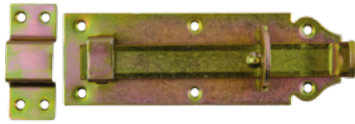

Escaneie e veja mais

Trinco Fecho Cadeado

MAX 21

MEDIDAS	3"x40mm x 1,4mm	5"x50mm x 1,4mm
	4"x40mm x 1,4mm	6"x50mm x 1,4mm
MATERIAL	Aço	
ACABAMENTO	Bicromatizado	

- Não acompanham parafusos

Escaneie e veja mais