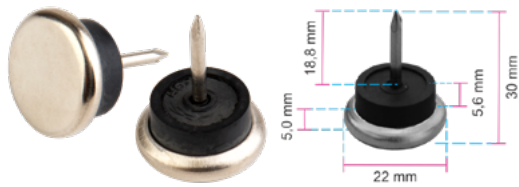

Escaneie e veja mais

SUPORTE TRIÂNGULO

PRODUTO MAX 646 - Médio MAX 645 - Grande

ACABAMENTO Bicromatizado

Escaneie e veja mais

PARAFUSO UNIÃO

| | | |
|---------------------------------|-------------------|-----------|
| PRODUTO | MAX 87192 | MAX 87193 |
| DIÂMETRO CORPO PARAFUSO | 5mm | 8mm |
| DIÂMETRO CABEÇA PARAFUSO | 9,5mm | 13mm |
| ÁREA ÚTIL PARAFUSO | de 30 a 38mm | |
| ROSCA | M4 | M6 |
| ROSCA | Fenda ou Phillips | |

• Diâmetro do parafuso: 6mm • Diâmetro do tambor: 15mm
 • Área útil do parafuso: de 24 a 33mm • Altura do tambor: 10,5mm
 • Minifix não acompanha tambor • Tambor em zamac disponível na Criativa

Sapata de Aço com Prego
MAX 89180