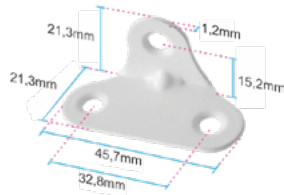

Suporte Triangular MAX 2565

ESPESSURA	1,2mm	
MATERIAL	INOX 201	AÇO
ACABAMENTOS	Niquelado	Branco / Preto / Zincado

• Capacidade de peso por unidade utilizando todos os parafusos: 25kg

Escaneie e veja mais