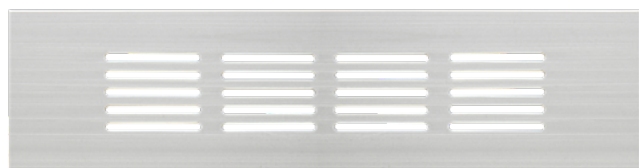

Passa Cabos em Zamac

MAX 1004

| | | | |
|-------------------|---------|---------|---------|
| MEDIDAS | 50x12mm | 60x12mm | 80x12mm |
| ACABAMENTO | Cromado | | |

Passa Cabos em Alumínio

MAX 1001

| | | | |
|-------------------|-----------------|----------|----------|
| MEDIDAS | 80x80mm | 80x160mm | 80x275mm |
| ACABAMENTO | Anodizado fosco | | |