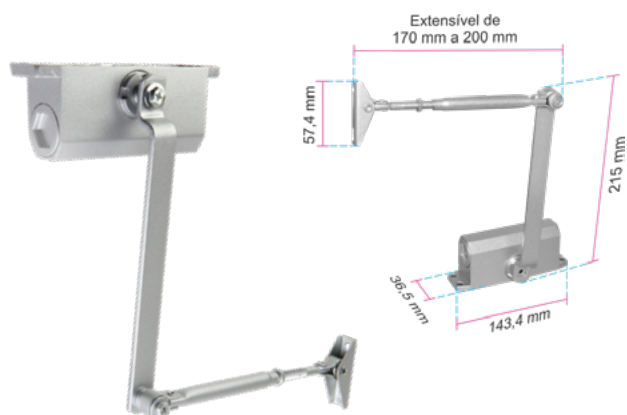

CAPACIDADE 35kg
ACABAMENTO Escovado

- Acompanha 16 parafusos e buchas plásticas para fixação
- Embalado em blister

Pino Pivotante de Inox 201
MAX K4-90

CAPACIDADE 90kg
ACABAMENTO Escovado

- Acompanha 16 parafusos e buchas plásticas para fixação
- Embalado em blister

Pino Pivotante de Inox 201
MAX K4-120

CAPACIDADE 120kg
ACABAMENTO Escovado

- Acompanha 16 parafusos e buchas plásticas para fixação
- Embalado em blister

Pino Pivotante de Inox 201
MAX K4-150

CAPACIDADE 150kg
ACABAMENTO Escovado

- Acompanha 24 parafusos e buchas plásticas para fixação
- Embalado em blister

Pino Pivotante de Inox 304
MAX K4-300

CAPACIDADE 300kg
ACABAMENTO Escovado

- Acompanha 16 parafusos e buchas plásticas para fixação
- Embalado em blister