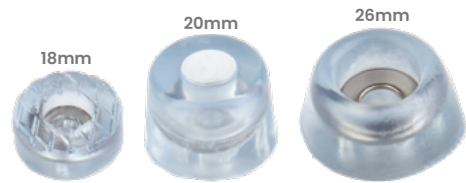

Sapata de
SILICONE

DIÂMETRO	18mm	20mm	26mm
ALTURA	7mm	14mm	12mm
ACABAMENTO	Transparente		

- Antideslizante
- Com arruela metálica no centro da peça, evitando desgastes na parafusação