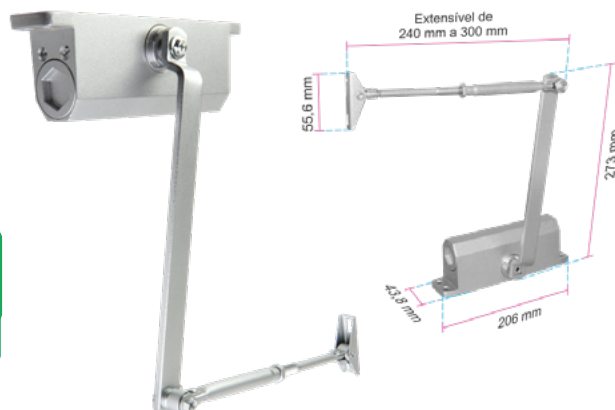

Amortecedor Mola Hidráulica 45 a 70kg
MAX 1185

ACABAMENTO Prata

- Possui três forças de fechamento podendo ser ajustadas diretamente no braço
- Mola aérea reversível que permite a abertura à direita ou à esquerda
- Pode ser instalada em portas de madeira ou metal