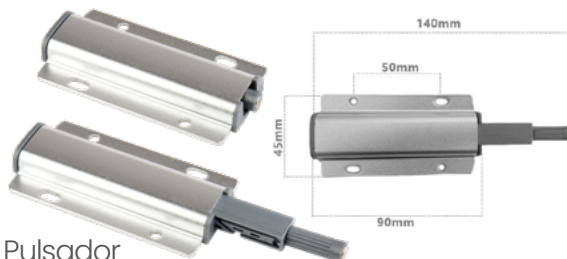

Escaneie e veja mais

Fecho Magnético **MAX GH1**

ACABAMENTO Niquelado

• Acompanham parafusos e fita adesiva para fixação

Escaneie e veja mais

Pulsador **TOQUE MAGNÉTICO**

ACABAMENTO Alumínio fosco

• Dispositivo para abertura de portas com sistema magnético que dispensa a utilização de puxadores
• Acompanham 4 parafusos para instalação do pulsador magnético, bucha plástica e batente de metal

Escaneie e veja mais

TRAVA MAGNÉTICA INVISÍVEL

KIT COMPOSTO POR 04 CONJUNTOS DE TRAVAS COM BASES, 01 CHAVE MAGNÉTICA E 01 GABARITO

• Acabamento interno invisível
• Segurança com documentos, produtos perecíveis, químicos, etc
• Evita que as crianças abram as gavetas e armários
• Não é necessário furação, utiliza fita dupla face 3M
• Após aplicada, só abre passando o botão magnético na gaveta
• Suporta até 25 Kg • Material: Plástico branco