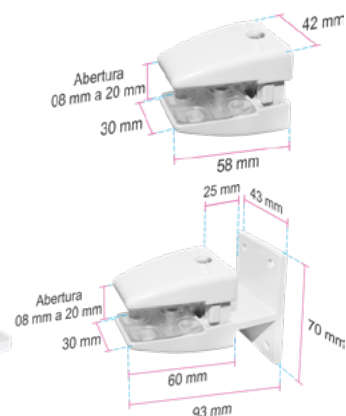

MÃOS FRANCESAS

Escaneie e veja mais

Mão Francesa Retrátil com Gatilho

MAX 175

TAMANHOS 135x240mm 135x290mm 135x340mm

ACABAMENTOS Branco / Preto

- Embalagem: blister com 02 unidades
- Acompanha parafusos para fixação
- Com mola
- Espessura da chapa 1,2mm
- Capacidade de peso com 02 unidades: 35Kg

Mão Francesa Dobrável com Gatilho

MAX 176

TAMANHOS 150x340mm 170x400mm

ACABAMENTOS Branco / Preto

- Embalagem: blister com 02 unidades
- Acompanha parafusos para fixação
- Espessura da chapa 1,8mm
- Capacidade de peso com 02 unidades: 80Kg

SUPORTES

Escaneie e veja mais

Gancho Rede

MAX GR8

MATERIAL Aço

ACABAMENTO Zincado

- Acompanha 4 parafusos e 4 buchas

Escaneie e veja mais

MAX PFJ 05

MAX PFJ 03

Suporte Grampo

MAX PFJ

PRODUTO PFJ 03 - Simples PFJ 05 - Fixação Bilateral

ACABAMENTO Branco

- Pode ser utilizado tanto para vidro quanto madeira
- Suporte ajustável com parafuso de 8mm a 20mm
- Acompanha silicone para apoio

Escaneie e veja mais

SUPORTE TUCANO

PRODUTO	A	B	C
Mini	21,3mm	32,5mm	39,4mm
Pequeno	24mm	40mm	50mm
Médio	27,3mm	46mm	66mm
Grande	37,5mm	68mm	100mm

ACABAMENTO Cromado

Escaneie e veja mais

ESPAÇADOR DE INOX

Redondo com Tampa

DIÂMETRO	ALTURAS	ACABAMENTOS
22mm	2,5cm - 5cm - 10cm	Escovado Polido
25mm	2,5cm - 5cm - 10cm	
30mm	5cm - 10cm - 20cm	

Escaneie e veja mais

MODELO 0001 - 100mm
MODELO 0002 - 145mm

Suporte Prateleira Invisível

MAX 86179

MEDIDAS 10x100mm 10x145mm

ACABAMENTO Marrom

- Barra rosqueada de aço com revestimento plástico
- Com bucha expansiva
- Principais utilizações: paredes ocas ou de gesso, divisórias e MDFs