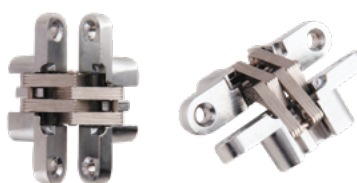

Dobradiça Invisível 180°

MAX 82198

MEDIDAS 13x60mm

ACABAMENTO Escovado

- Material: INOX
- Embalado individualmente
- Caixa contém 2 unidades
- Acompanha parafusos para fixação
- Capacidade de Peso: 28kg a cada 2 unidades