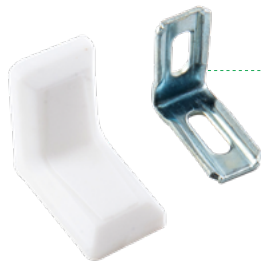

Espessura 1,4mm

Cantoneira Metálica c/ Capa Plástica MAX 87117

TAMANHO	30x30mm
LARGURA	12,6mm
COR DA CAPA	Branca
CANTONEIRA	Zincada

Escaneie e veja mais