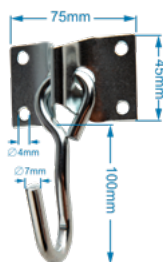

SUPORTES

Escaneie e veja mais