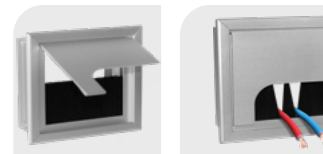

Passa Cabos em Alumínio

MAX 1001

MEDIDAS	80x80mm	80x160mm	80x275mm
ACABAMENTO	Anodizado fosco