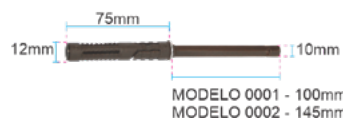

MODELO 0001 - 100mm
MODELO 0002 - 145mm