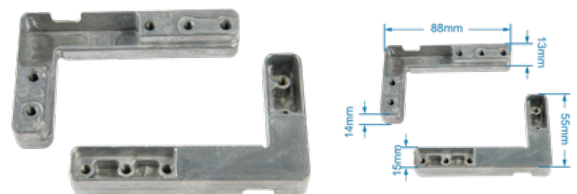

Esquadreta para Dobradiça Hidráulica Invisível
MAX 24

ACABAMENTOS	Natural
MATERIAL	Zamac

- Não acompanha parafuso