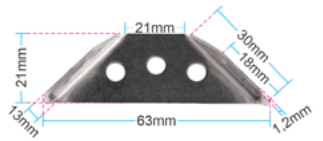

Escaneie e veja mais

Suporte Triangular MAX 2565

ESPESSURA	1,2mm	
MATERIAL	INOX 201	AÇO
ACABAMENTOS	Niquelado	Branco / Preto / Zincado

• Capacidade de peso por unidade utilizando todos os parafusos: 25kg

Escaneie e veja mais

Cantoneira Universal 3 Furos MAX 3020

ACABAMENTO Branco

Escaneie e veja mais

01
Fixe normalmente a cantoneira com 4 parafusos de sua escolha

02
Para desmontar o móvel, retire apenas o parafuso central. Para remontar é só encaixar as partes e refixar o parafuso central

Cantoneira Plástica Inteligente 4 furos MAX 258

ACABAMENTOS Branco Transparente

• Acompanha parafuso de união central

Escaneie e veja mais

Espessura 1,4mm

Cantoneira Metálica c/ Capa Plástica MAX 87117

TAMANHO	30x30mm
LARGURA	12,6mm
COR DA CAPA	Branca
CANTONEIRA	Zincada

Escaneie e veja mais

SUPORTE TRIÂNGULO

PRODUTO MAX 646 - Médio MAX 645 - Grande

ACABAMENTO Bicromatizado

Escaneie e veja mais

PARAFUSO UNIÃO

PRODUTO	MAX 87192	MAX 87193
DIÂMETRO CORPO PARAFUSO	5mm	8mm
DIÂMETRO CABEÇA PARAFUSO	9,5mm	13mm
ÁREA ÚTIL PARAFUSO	de 30 a 38mm	
ROSCA	M4	M6
ROSCA	Fenda ou Phillips	

Escaneie e veja mais

MINIFIX E TAMBOR

PRODUTO	MAX 33	MAX 33-S	MAX T33
REFERÊNCIA	Com anel	Sem anel	Tambor
ACABAMENTO	Aço Niquelado		

• Diâmetro do parafuso: 6mm • Diâmetro do tambor: 15mm
• Área útil do parafuso: de 24 a 33mm • Altura do tambor: 10,5mm
• Minifix não acompanha tambor • Tambor em zamac disponível na Criativa