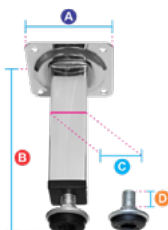

Pé Premium Quadrado em Aço com Regulagem

MAX 137

ALTURAS	A	B	C	D
50mm	60mm	50mm	25,4mm	14mm
80mm	60mm	80mm	25,4mm	14mm
100mm	60mm	100mm	25,4mm	14mm
120mm	60mm	120mm	25,4mm	14mm
150mm	60mm	150mm	25,4mm	14mm
200mm	60mm	200mm	25,4mm	14mm

ACABAMENTOS	Branco com sapata zincada
	Cromado com sapata zincada
	Preto com sapata zincada

- Ponta inferior com revestimento zincado
- Regulagem que permite aumentar o pé em até 1 cm