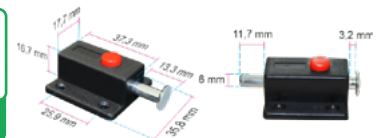

Fecho Click Pequeno **MAX 8538**

ACABAMENTO Zincado

• Fecho toque de fixação lateral

Escaneie e veja mais

Fecho Click Grande **MAX 8539**

ACABAMENTO Zincado

• Fecho toque de fixação frontal

Escaneie e veja mais