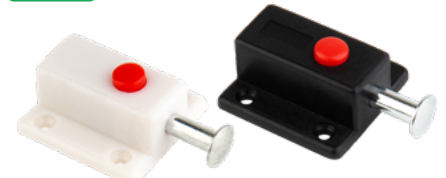

Fecho Click Pequeno **MAX 8538**

ACABAMENTO Zincado

• Fecho toque de fixação lateral

Escaneie e veja mais

Fecho Click Grande **MAX 8539**

ACABAMENTO Zincado

• Fecho toque de fixação frontal

Escaneie e veja mais