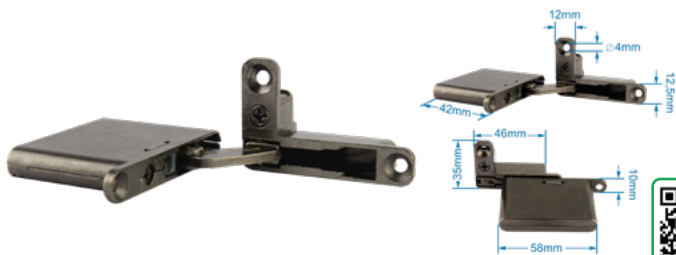

- Com chave tradicional

Trinco de Ferro
MAX 87202

| | |
|--------------------|---------------|
| ACABAMENTOS | Bicromatizado |
|--------------------|---------------|

- Para utilização em portas de armários

Dobradiça para Móveis com Mola
MAX 82191

| | |
|-------------------|---------------|
| MEDIDAS | 44x30mm |
| ACABAMENTO | Antique fosco |

- Conjunto com 2 dobradiças

Dobradiça para Móveis
MAX 82183H

| | |
|-------------------|---------------|
| MEDIDAS | 30x70mm |
| MATERIAL | Aço |
| ACABAMENTO | Bicromatizado |

- Não acompanha parafuso

Dobradiça Hidráulica Invisível
MAX 24

| | | |
|--------------------|---------|-----------|
| ACABAMENTOS | Grafite | Niquelado |
| MATERIAL | Aço | |

- Acompanha 6 parafusos M4 x 10mm

Esquadreta para Dobradiça Hidráulica Invisível
MAX 24

| | |
|--------------------|---------|
| ACABAMENTOS | Natural |
| MATERIAL | Zamac |

- Não acompanha parafuso

Luz Led para Móveis
MAX 10160

- Luz de LED por presença. É uma luz que pode ser parafusada ou adesivada em múltiplas posições. Com sensor de presença, acionará de acordo com a colocação no móvel.