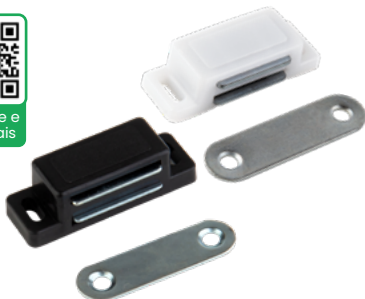

Fecho Click Pequeno **MAX 8538**

ACABAMENTO Zincado

• Fecho toque de fixação lateral

Escaneie e veja mais

Fecho Click Grande **MAX 8539**

ACABAMENTO Zincado

• Fecho toque de fixação frontal

Escaneie e veja mais

Trava Plástica com Pistão **MAX 8564**

ACABAMENTOS Branco Preto

• Sistema Botão Push (empurre para abrir)
• Para utilização em portas, janelas, etc

Escaneie e veja mais

Fecho Porta Magnético para Móveis **MAX 8552**