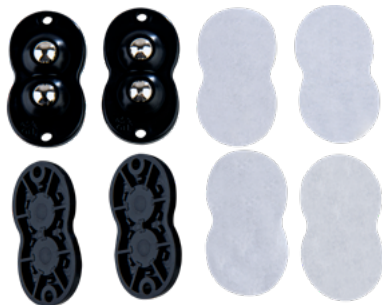

ACESSÓRIOS PARA MÓVEIS

Escaneie e veja mais

Movemóveis
MAX GH56-1

ACABAMENTO Preto

- Com uma esfera de aço
- Capacidade de peso: 4 peças suportam até 15kg
- Acompanha fita adesiva para fixação

Movemóveis
MAX GH56-2