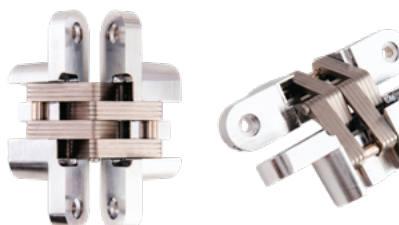

Dobradiça Invisível 180°

MAX 82198

MEDIDAS 25x118mm

ACABAMENTO Escovado

- Material: INOX
- Embalado individualmente
- Caixa contém 2 unidades
- Acompanha parafusos para fixação
- Capacidade de Peso: 90kg a cada 2 unidades