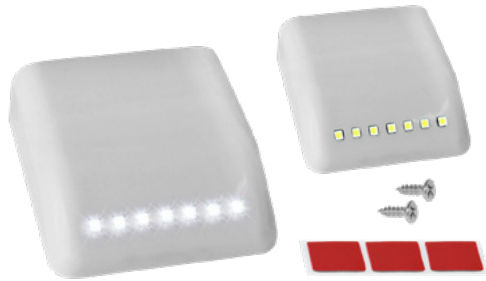

## FECHADURA COM TAMBOR

**PRODUTO**

137-22 Fechadura tambor curto  
137-32 Fechadura tambor longo

**ALTURA DO TAMBOR**

22mm

32mm

- Com chave tradicional