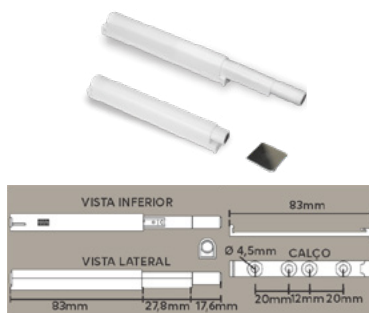

## TRAVA PLÁSTICA COM PISTÃO

**PRODUTO** **ACABAMENTOS**

8564 - Trava plástica com botão de mola

Branco

Preto

- Sistema Botão Push (empurre para abrir)
- Para utilização em portas, janelas, etc

## PULSADOR TOQUE MAGNÉTICO

**ACABAMENTO** Alumínio fosco

- Dispositivo para abertura automática de portas com sistema magnético que dispensa a utilização de puxadores.
- Acompanha 4 parafusos para instalação do pulsador magnético, bucha plástica e batente de metal.