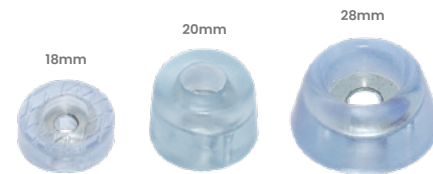

SAPATA DE SILICONE

PRODUTO	DIÂMETRO	ALTURA
18 - Sapata de silicone	18mm	7mm
20 - Sapata de silicone	20mm	14mm
28 - Sapata de silicone	28mm	12mm

ABACAMENTO	Transparente

- Com arruela metálica no centro da peça, evitando desgastes na parafusação
- Antideslizante