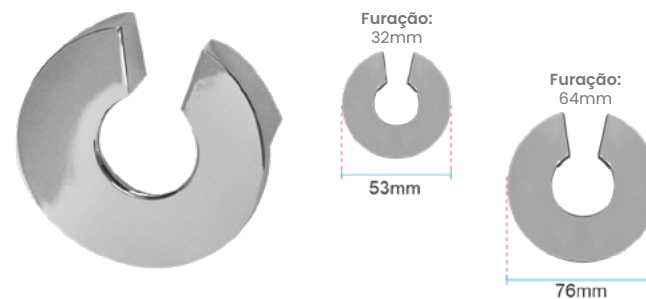

3056

PUXADOR MOVELEIRO EM ZAMAC

FURAÇÕES 32mm 64mm

ACABAMENTO Cromado