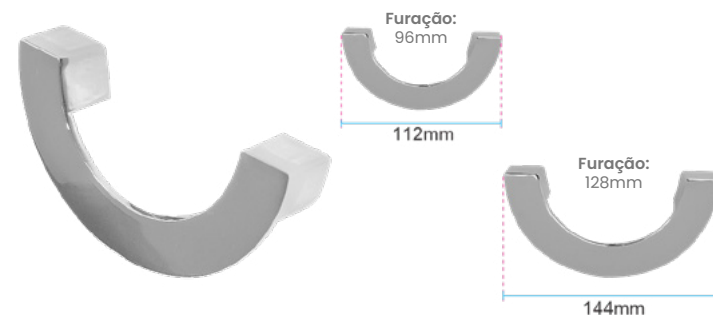

FURAÇÕES 128mm 192mm

ACABAMENTO Cromado

**1084**

**PUXADOR MOVELEIRO EM ZAMAC**

FURAÇÃO 160mm

ACABAMENTO Cromado

**1115**

**PUXADOR MOVELEIRO EM ZAMAC**