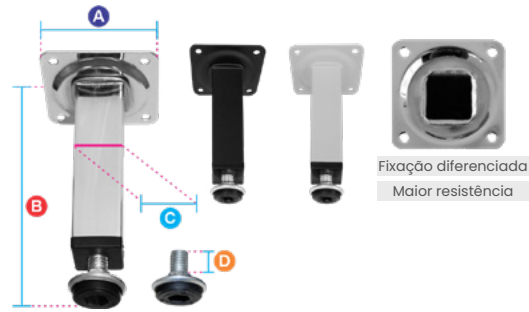

137 PÉ PREMIUM QUADRADO EM AÇO COM REGULAGEM

PRODUTO	A	B	C	D
25mm x 50mm	60mm	50mm	25,4mm	14mm
25mm x 80mm	60mm	80mm	25,4mm	14mm
25mm x 100mm	60mm	100mm	25,4mm	14mm
25mm x 120mm	60mm	120mm	25,4mm	14mm
25mm x 150mm	60mm	150mm	25,4mm	14mm
25mm x 200mm	60mm	200mm	25,4mm	14mm

LARGURA	25mm
ALTURAS	5cm, 8cm, 10cm, 12cm, 15cm e 20cm
ACABAMENTOS	Branco com sapata zincada Cromado com sapata zincada Preto com sapata zincada

- Ponteira inferior com revestimento zincado
- Chapa de fixação de 60mm x 60mm
- Regulagem que permite aumentar o pé em até 1 cm