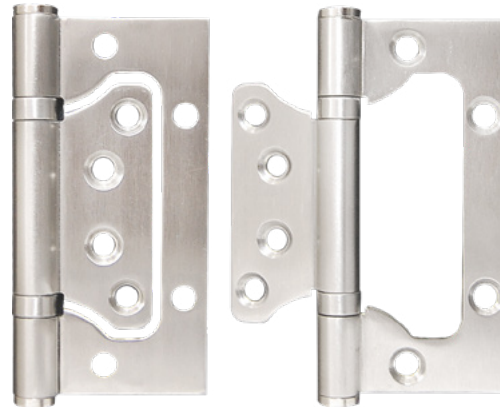

**E711**

**PUXADOR ALÇA DE ALUMÍNIO  
COM DETALHES EM ZAMAC**

**FURAÇÃO** 230mm

**COMPRIMENTO** 270mm

**ACABAMENTO** Escovado com  
detalhes cromados

TUBO QUADRADO: 16mm x 16mm

- Fixação não aparente
- Não precisa furação prévia na porta
- Exclusivo para portas de madeira

**E720**

**PUXADOR ALÇA DE ALUMÍNIO  
COM DETALHES EM ZAMAC**

**FURAÇÃO** 200mm

**COMPRIMENTO** 250mm

**ACABAMENTO** Escovado com  
detalhes cromados

TUBO OBLONGO APROX.: 13,5mm x 22,5mm

- Fixação não aparente
- Não precisa furação prévia na porta
- Exclusivo para portas de madeira