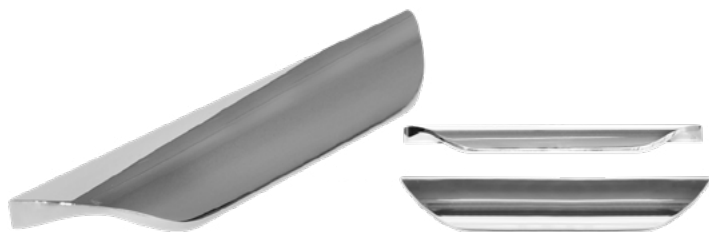

1022
PUXADOR MOVELEIRO EM ZAMAC

FURAÇÃO 96mm
ACABAMENTO Cromado