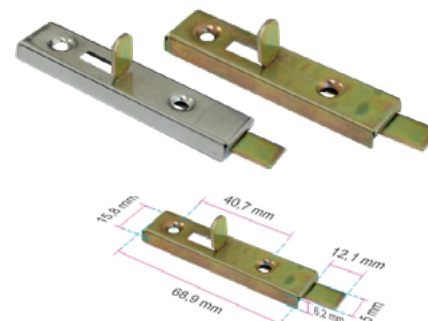

TRINCO DE FERRO

PRODUTO

07202 - Trinco de ferro para utilização em portas de armários

ACABAMENTOS

Bicromatizado
Corpo zincado com trinco bicromatizado