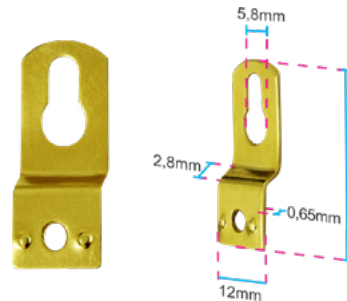

## CANTONEIRA METÁLICA ZINCADA COM CAPA PLÁSTICA BRANCA

PRODUTO

TAMANHO LARGURA

87117 - Cantoneira metálica zincada com capa plástica branca

30x30mm

12,6mm