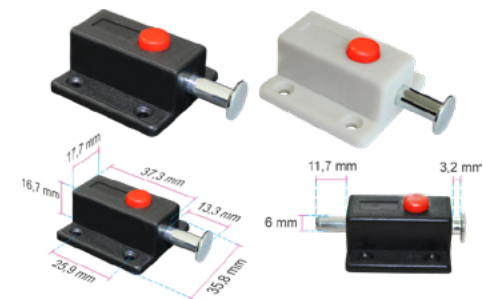

TRAVA PLÁSTICA COM PISTÃO

PRODUTO **ACABAMENTOS**

8564 - Trava plástica com botão de mola

Branco

Preto

- Sistema Botão Push (empurre para abrir)
- Para utilização em portas, janelas, etc