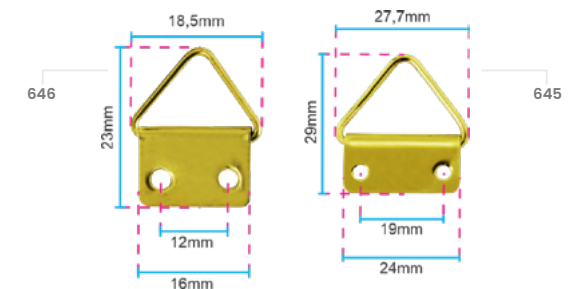

SUPOTE TRIÂNGULO

PRODUTO

ACABAMENTO

646 - Suporte triângulo médio

Bicromatizado

645 - Suporte triângulo grande

Bicromatizado