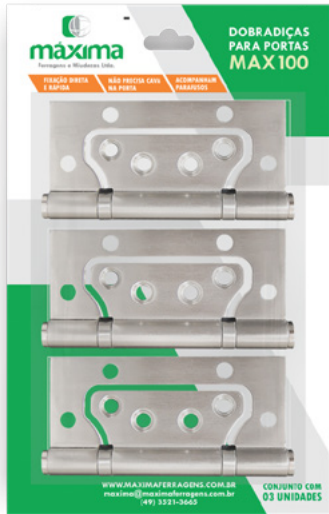

**E711**

**PUXADOR ALÇA DE ALUMÍNIO  
COM DETALHES EM ZAMAC**

**FURAÇÃO** 230mm

**COMPRIMENTO** 270mm

**ACABAMENTO** Escovado com  
detalhes cromados

TUBO QUADRADO: 16mm x 16mm

- Fixação não aparente
- Não precisa furação prévia na porta
- Exclusivo para portas de madeira

**E720**

**PUXADOR ALÇA DE ALUMÍNIO  
COM DETALHES EM ZAMAC**

**FURAÇÃO** 200mm

**COMPRIMENTO** 250mm

**ACABAMENTO** Escovado com  
detalhes cromados

TUBO OBLONGO APROX.: 13,5mm x 22,5mm

- Fixação não aparente
- Não precisa furação prévia na porta
- Exclusivo para portas de madeira