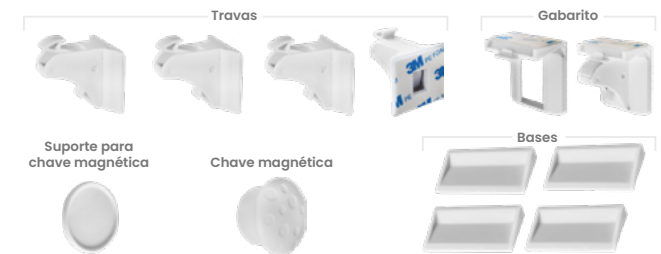

TRAVA MAGNÉTICA INVISÍVEL

KIT COMPOSTO POR 04 CONJUNTOS DE TRAVAS COM BASES, 01 CHAVE MAGNÉTICA E 01 GABARITO

- Acabamento interno invisível
- Segurança com documentos, produtos perecíveis, químicos, etc
- Evita que as crianças abram as gavetas e armários
- Não é necessário furação, utiliza fita dupla face 3M

- Após aplicada, só abre passando o botão magnético na gaveta
- Suporta até 25 Kg
- Material: Plástico branco