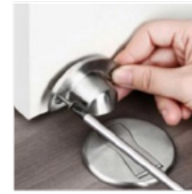

INOX
304

BATENTE PARA PORTA - 1688

MATERIAL	Inox
ACABAMENTO	Escovado
FIXAÇÃO	Não aparente

- Prendedor com forte força magnética
- Captura magnética
- Acompanha buchas e parafusos para fixação
- Base invisível, sobe sozinha quando o batente se aproxima