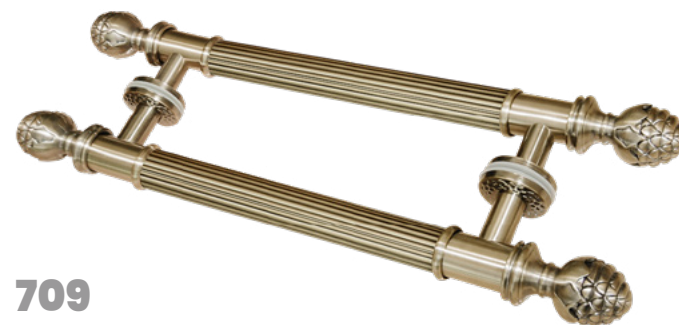

709

**PUXADOR DUPLO DE INOX
COM ALUMÍNIO | Pinha 38mm**

FURAÇÕES	COMPRIMENTOS	ACABAMENTO
400mm	640mm	Dourado rústico
600mm	840mm	
900mm	1180mm	

TUBO INOX 38mm COM PONTEIRAS EM ALUMÍNIO