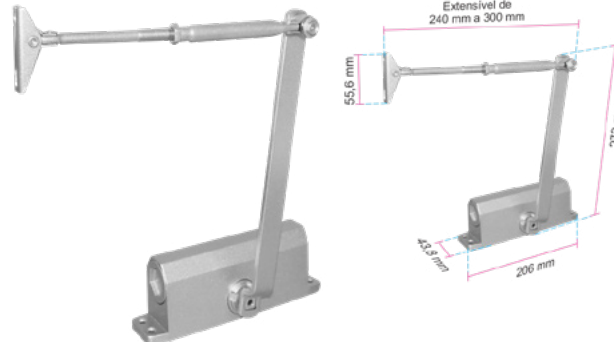

AMORTECEDOR MOLA HIDRÁULICA 45 A 70Kg

PRODUTO 1185
ACABAMENTO Prata

- Mola aérea reversível que permite a abertura à direita ou à esquerda
- Pode ser instalada em portas de madeira ou metal