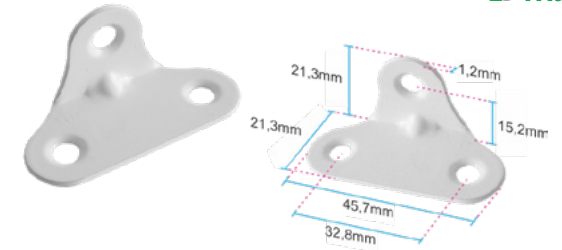

CANTONEIRA UNIVERSAL 3 FUROS

PRODUTO

ACABAMENTO

3020 - Cantoneira universal 3 furos

Branco