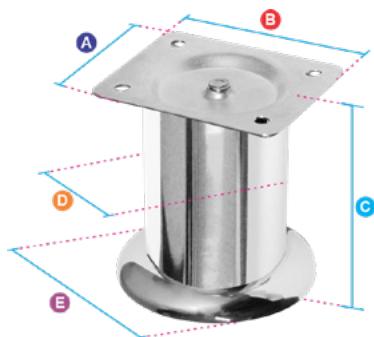

PÉ DE AÇO FIXO CROMADO

PRODUTO	A	B	C	D	E
50x50mm	57mm	70mm	50mm	50mm	70mm
50x100mm	57mm	70mm	100mm	50mm	70mm
50x150mm	57mm	70mm	150mm	50mm	70mm

ESPESSURA DO TUBO	0,6mm