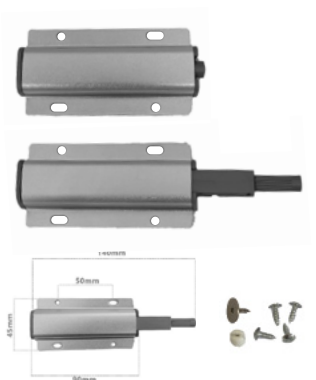

## TRAVA PLÁSTICA COM PISTÃO

**PRODUTO** **ACABAMENTOS**

8564 - Trava plástica com botão de mola

Branco

Preto

- Sistema Botão Push (empurre para abrir)
- Para utilização em portas, janelas, etc

## PULSADOR TOQUE MAGNÉTICO

**ACABAMENTO** Alumínio fosco

- Dispositivo para abertura automática de portas com sistema magnético que dispensa a utilização de puxadores.
- Acompanha 4 parafusos para instalação do pulsador magnético, bucha plástica e batente de metal.