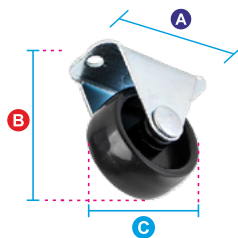

RODÍZIOS FIXOS

CÓDIGO	DESCRIÇÃO	A	B	C	CAPACIDADE DE CARGA KG
117-32	32mm s/trava	37mm	37mm	30mm	15kg
117-40	40mm s/trava	47mm	54mm	40mm	20kg
117-50	50mm s/trava	60mm	65mm	50mm	30kg

ACABAMENTO Suporte e chapa: zincados

COR DA RODA Preta