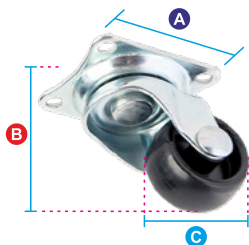

RODÍZIOS GIRATÓRIOS TRADICIONAIS DE PP

CÓDIGO	DESCRIÇÃO	A	B	C	CAPACIDADE DE CARGA KG
115-25	25mm s/trava	37mm	34mm	25mm	10kg
115-32	32mm s/trava	37mm	37mm	30mm	15kg
115-40	40mm s/trava	45mm	54mm	39mm	20kg
115-50	50mm s/trava	58mm	65mm	50mm	30kg
115-75	75mm s/trava	70mm	92mm	75mm	45kg

CÓDIGO	DESCRIÇÃO	A	B	C	CAPACIDADE DE CARGA KG
116-40	40mm c/trava	45mm	50mm	38mm	20kg
116-50	50mm c/trava	58mm	65mm	50mm	30kg
116-75	75mm c/trava	70mm	92mm	75mm	45kg

ACABAMENTO Suporte e chapa: zincados

COR DA RODA Preta