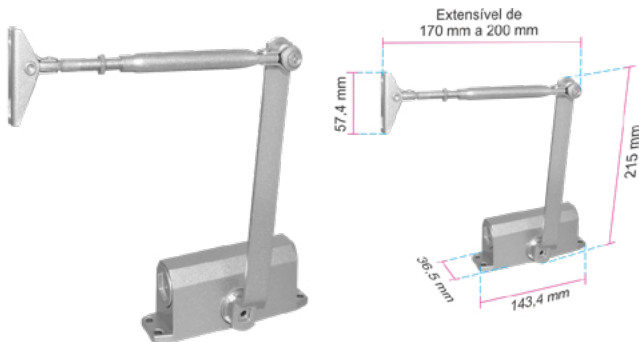

AMORTECEDOR MOLA HIDRÁULICA 25 A 50Kg

PRODUTO 1181
ACABAMENTO Prata

- Ideal para utilização em portas de tráfego leve
- Otimiza o tempo de abertura e fechamento
- Possui três forças de fechamento podendo ser ajustadas diretamente no braço