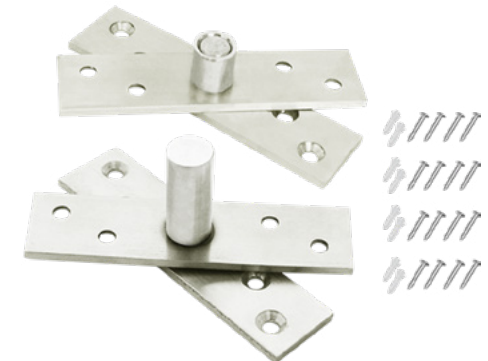

CAPACIDADE: Portas de até 40Kg

- Fixação direta e rápida
- Não precisa cava na porta
- Acompanham parafusos

## AMORTECEDOR MOLA HIDRÁULICA 25 A 50Kg

PRODUTO 1181  
ACABAMENTO Prata

- Ideal para utilização em portas de tráfego leve
- Otimiza o tempo de abertura e fechamento
- Possui três forças de fechamento podendo ser ajustadas diretamente no braço

## AMORTECEDOR MOLA HIDRÁULICA 45 A 70Kg

PRODUTO 1185  
ACABAMENTO Prata

- Mola aérea reversível que permite a abertura à direita ou à esquerda
- Pode ser instalada em portas de madeira ou metal